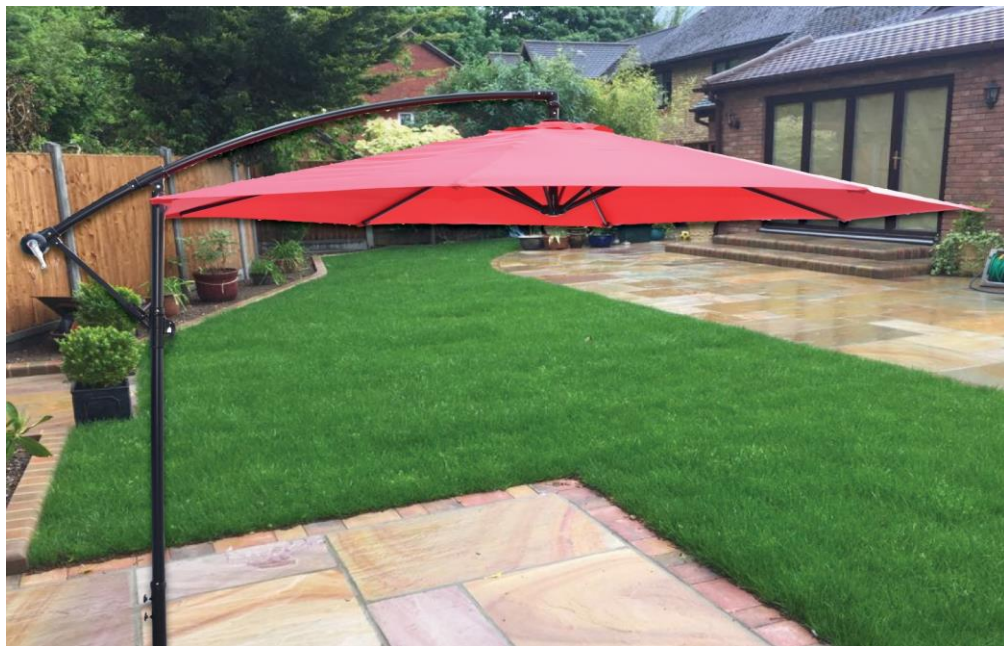

# Parasol Suspendu 10 Pieds - 10' Cantilever Umbrellas

**B3000-N RED**

UPC: 7 71725 31002 5

- Poteau En Aluminium
- 8 Travers En Acier
- Avec Manivelle
- Avec Base En Acier
- Avec Couverture Polyester
- Avec Aerateur
- Sans Volet